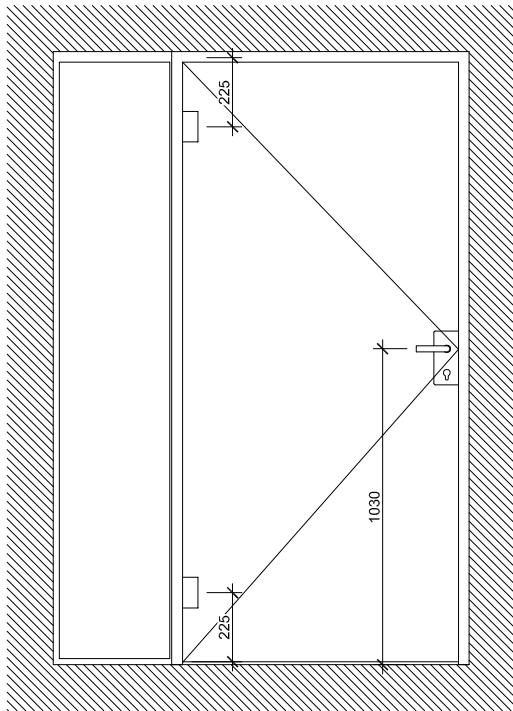

* Kleinstes Mauerlicht, Breite
 ** Kleinstes Mauerlicht, Höhe

Türe DIN Rechts

Türe DIN Links

Standarddetail	Varianten		
Türband Art.Nr. 10 6530 	Planetdichtung Art.Nr. 17 0908 	Schnäpper Art.Nr. 24 9980 	Türkнопf Ø 32 Art.Nr. 50 1000 

* Kleinstes Mauerlicht, Breite
 ** Kleinstes Mauerlicht, Höhe

Türe DIN Rechts

Türe DIN Links

Standarddetail	Varianten		
<p>Türband Art.Nr. 10 6530</p>	<p>Planetdichtung Art.Nr. 17 0908</p>	<p>Schnäpper Art.Nr. 24 9980</p>	<p>Türknohf Ø 32 Art.Nr. 50 1000</p>