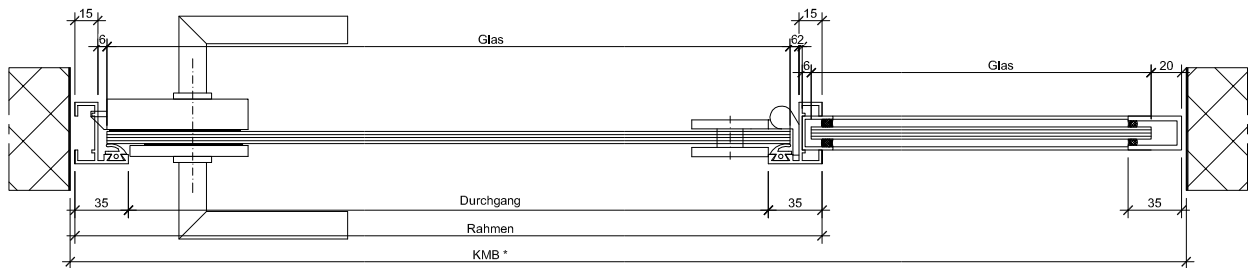

Türe DIN Links