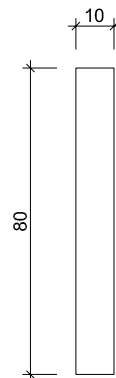

Art. Nr.: **80 1000** eloxiert
80 1001 roh
Bezeichnung: Flach-Profil 80 x 10mm
Verstärkungsprofil
Aluminium