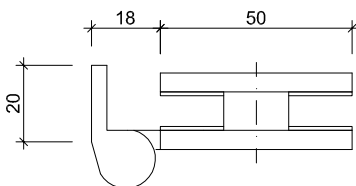

Art. Nr.: **26 5352**
 Bezeichnung: Eckwinkel PVC 4mm
 zu Türe mit Seitenteil
 Dunkelgrau

Art. Nr.: **10 6530**
 Bezeichnung: Türscharnier AMM
 max. Türgewicht 60 Kg
 Aluminium

Art. Nr.: **10 6530-180**
 Bezeichnung: Türscharnier AMM für 180° Öffnung
 max. Türgewicht 60 Kg
 Aluminium