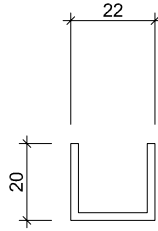

* Kleinstes Mauerlicht, Breite
 ** Kleinstes Mauerlicht, Höhe

Türe DIN Rechts

Türe DIN Links

Standarddetail	Varianten	
<p>Türband Art.Nr. 10 6530</p> 	<p>Planetdichtung Art.Nr. 17 0908</p>  <p>Einbau ab KMH 2300 mm</p>	<p>Verstärkungsprofil Art.Nr. 70 1000 / 80 1000</p> 

* Kleinstes Mauerlicht, Breite
** Kleinstes Mauerlicht, Höhe

Art. Nr.: **35 8100** eloxiert
35 8101 roh
 Bezeichnung: Türrahmenprofil AMM
 Aluminium

Art. Nr.: **04 6890** eloxiert
04 6891 roh
 Bezeichnung: U-Profil 20 x 22 x 2mm
 Aluminium