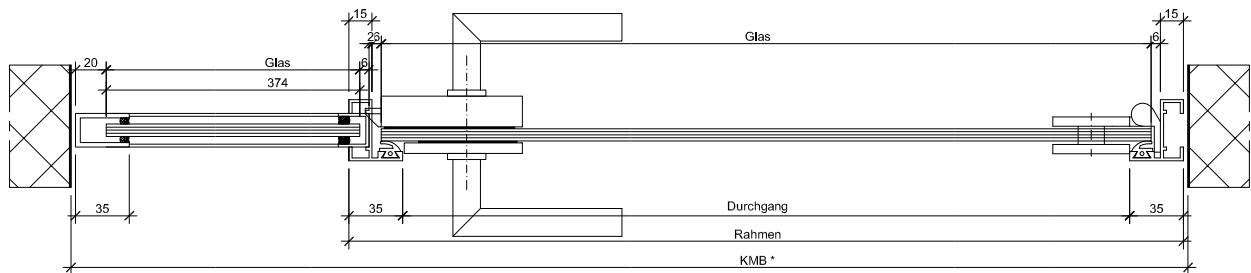

Türe DIN Links