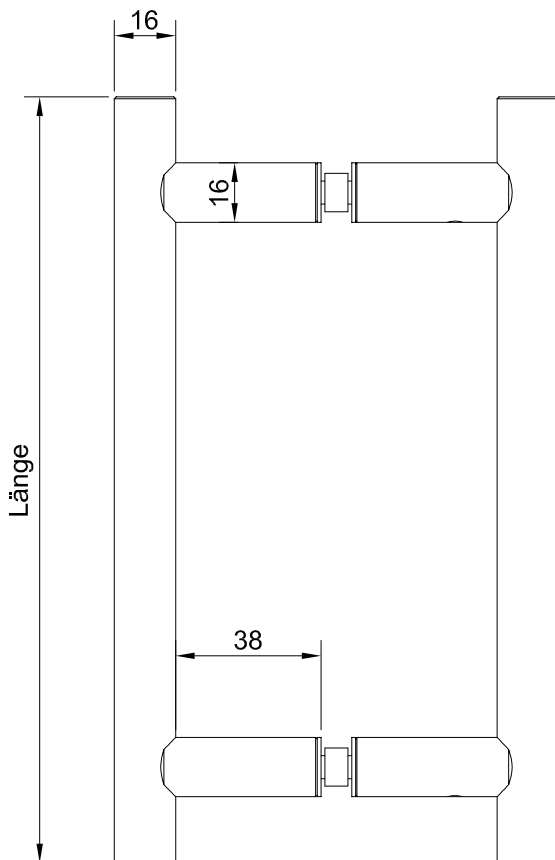

Art. Nr.: **8060-200mm Edelstahl**
8060-200mm Edelstahl poliert

8060-300mm Edelstahl
8060-300mm Edelstahl poliert

Bezeichnung: Stossgriff beidseitig