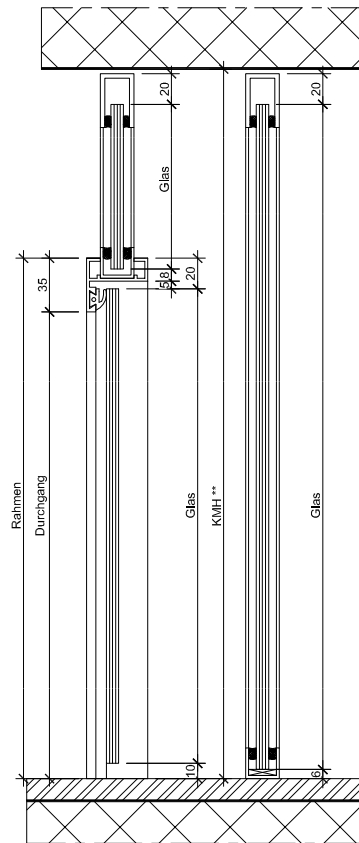

* Kleinstes Mauerlicht, Breite
** Kleinstes Mauerlicht, Höhe

Türe DIN Rechts

Türe DIN Links

Standarddetail	Varianten		
<p>Türband Art.Nr. 10 6530</p>	<p>Planetdichtung Art.Nr. 17 0908</p>	<p>Schnäpper Art.Nr. 24 9980</p>	<p>Türkнопf Ø 32 Art.Nr. 50 1000</p>

* Kleinstes Mauerlicht, Breite
 ** Kleinstes Mauerlicht, Höhe

Türe DIN Rechts

Türe DIN Links

Standarddetail	Varianten			
Türband Art.Nr. 10 6530 	Planetdichtung Art.Nr. 17 0908 	Verstärkungsprofil Art.Nr. 70 1000 / 80 1000  Einbau ab KMH 2300 mm	Schnäpper Art.Nr. 24 9980 	Türknoip Ø 32 Art.Nr. 50 1000 

* Kleinstes Mauerlicht, Breite
 ** Kleinstes Mauerlicht, Höhe

Türe DIN Rechts

Türe DIN Links

Standarddetail	Varianten	
<p>Türband Art.Nr. 10 6530</p> 	<p>Planetdichtung Art.Nr. 17 0908</p>  <p>Einbau ab KMH 2300 mm</p>	<p>Verstärkungsprofil Art.Nr. 70 1000 / 80 1000</p> 

* Kleinstes Mauerlicht, Breite
** Kleinstes Mauerlicht, Höhe

Art. Nr.: **35 8100** eloxiert
35 8101 roh
 Bezeichnung: Türrahmenprofil AMM
 Aluminium

Art. Nr.: **04 6890** eloxiert
04 6891 roh
 Bezeichnung: U-Profil 20 x 22 x 2mm
 Aluminium