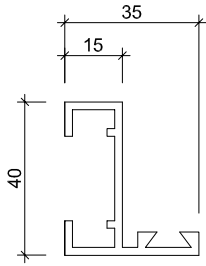

* Kleinstes Mauerlicht, Breite
 ** Kleinstes Mauerlicht, Höhe

Türe DIN Rechts

Türe DIN Links

Standarddetail	Varianten			
Türband Art.Nr. 10 6530 	Planetdichtung Art.Nr. 17 0908 	Verstärkungsprofil Art.Nr. 70 1000 / 80 1000  Einbau ab KMH 2300 mm	Schnäpper Art.Nr. 24 9980 	Türknoip Ø 32 Art.Nr. 50 1000 

* Kleinstes Mauerlicht, Breite
 ** Kleinstes Mauerlicht, Höhe

Türe DIN Rechts

Türe DIN Links

Standarddetail	Varianten	
<p>Türband Art.Nr. 10 6530</p> 	<p>Planetdichtung Art.Nr. 17 0908</p>  <p>Einbau ab KMH 2300 mm</p>	<p>Verstärkungsprofil Art.Nr. 70 1000 / 80 1000</p> 

* Kleinstes Mauerlicht, Breite
** Kleinstes Mauerlicht, Höhe

Art. Nr.: **35 8100** eloxiert
35 8101 roh
 Bezeichnung: Türrahmenprofil AMM
 Aluminium

Art. Nr.: **04 6890** eloxiert
04 6891 roh
 Bezeichnung: U-Profil 20 x 22 x 2mm
 Aluminium