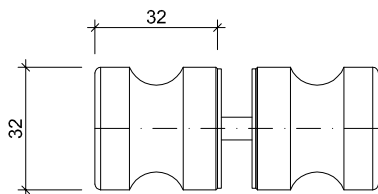

Art. Nr.: **66 314**
Bezeichnung: Bodenstopper
Druckguss / Aluminiumfinish