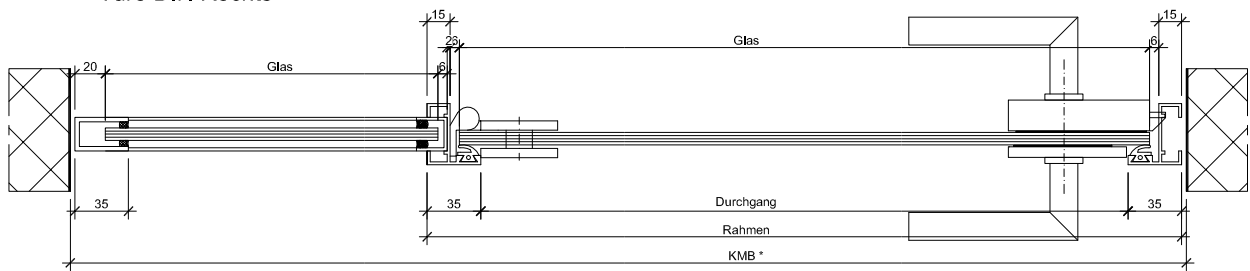

Türe DIN Rechts