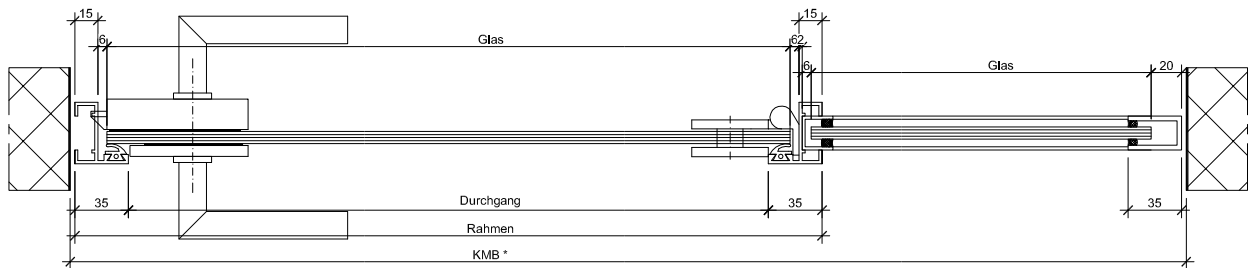

* Kleinstes Mauerlicht, Breite
 ** Kleinstes Mauerlicht, Höhe

Türe DIN Rechts

Türe DIN Links

Standarddetail	Varianten		
Türband Art.Nr. 10 6530 	Planetdichtung Art.Nr. 17 0908 	Schnäpper Art.Nr. 24 9980 	Türkнопf Ø 32 Art.Nr. 50 1000 

* Kleinstes Mauerlicht, Breite
 ** Kleinstes Mauerlicht, Höhe

Türe DIN Rechts

Türe DIN Links

Standarddetail	Varianten		
<p>Türband Art.Nr. 10 6530</p>	<p>Planetdichtung Art.Nr. 17 0908</p>	<p>Schnäpper Art.Nr. 24 9980</p>	<p>Türknohf Ø 32 Art.Nr. 50 1000</p>