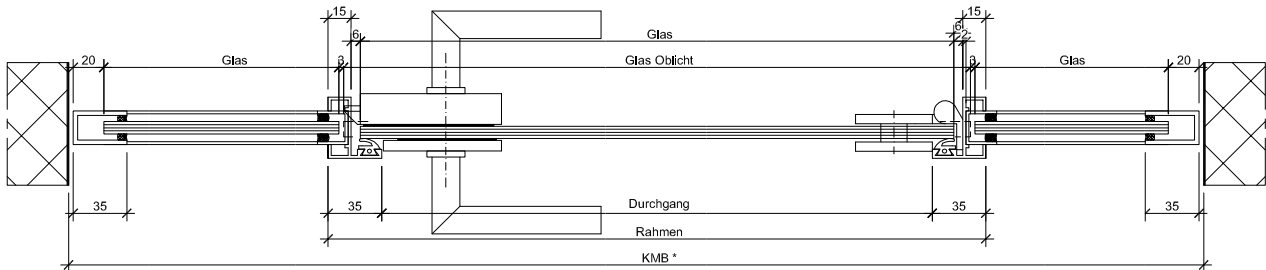

* Kleinstes Mauerlicht, Breite
 ** Kleinstes Mauerlicht, Höhe

Türe DIN Rechts

Türe DIN Links

Standarddetail	Varianten			
Türband Art.Nr. 10 6530 	Planetdichtung Art.Nr. 17 0908 	Verstärkungsprofil Art.Nr. 70 1000 / 80 1000  Einbau ab KMH 2300 mm	Schnäpper Art.Nr. 24 9980 	Türknoip Ø 32 Art.Nr. 50 1000 

* Kleinstes Mauerlicht, Breite
 ** Kleinstes Mauerlicht, Höhe

Türe DIN Rechts

Türe DIN Links

Standarddetail	Varianten	
<p>Türband Art.Nr. 10 6530</p> 	<p>Planetdichtung Art.Nr. 17 0908</p>  <p>Einbau ab KMH 2300 mm</p>	<p>Verstärkungsprofil Art.Nr. 70 1000 / 80 1000</p> 