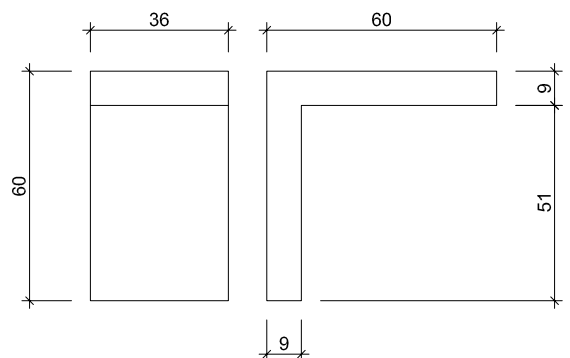

Art. Nr.: **26 5352**
 Bezeichnung: Eckwinkel PVC 4mm
 zu Türe mit Seitenteil
 Dunkelgrau

Art. Nr.: **10 6530**
 Bezeichnung: Türscharnier AMM
 max. Türgewicht 60 Kg
 Aluminium

Art. Nr.: **10 6530-180**
 Bezeichnung: Türscharnier AMM für 180° Öffnung
 max. Türgewicht 60 Kg
 Aluminium

Art. Nr.: **10 6530-S**
 Bezeichnung: Türscharnier AMM Speziell, Sauna
 max. Türgewicht 60 Kg
 Aluminium

Art. Nr.: **80 1000** eloxiert
80 1001 roh
 Bezeichnung: Flach-Profil 80 x 10mm
 Verstärkungsprofil
 Aluminium