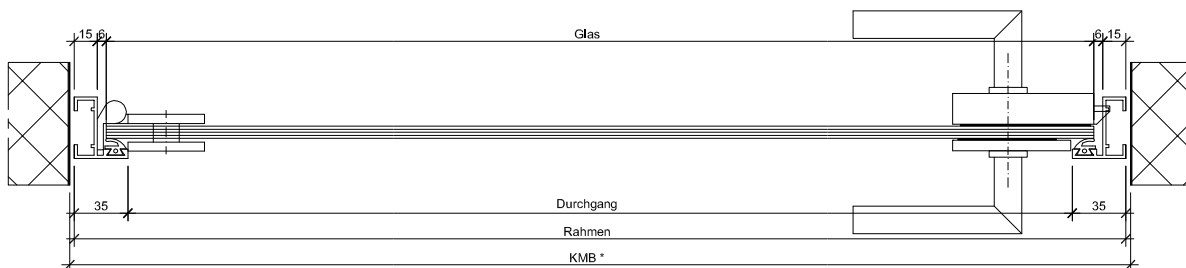

Türe DIN Rechts