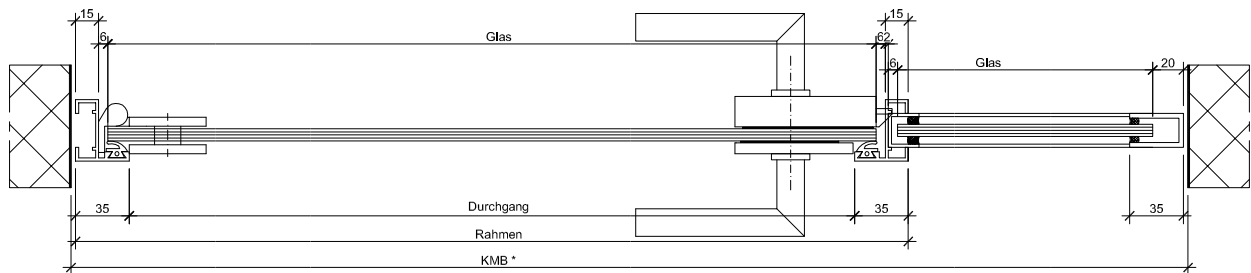

Türe DIN Rechts