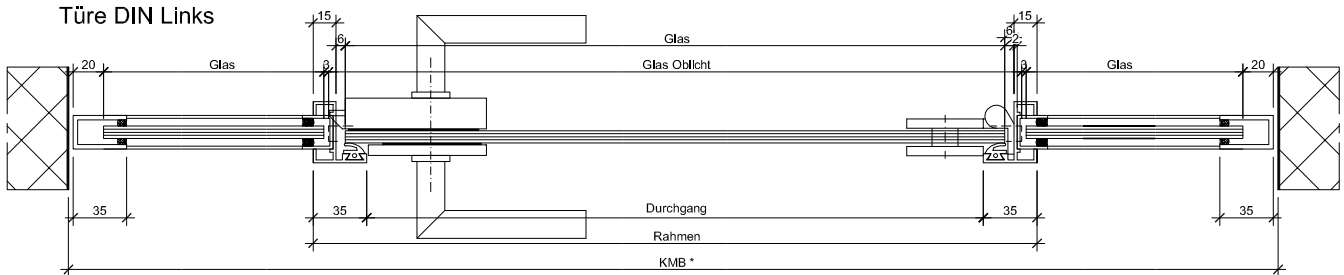

* Kleinstes Mauerlicht, Breite
 ** Kleinstes Mauerlicht, Höhe

Türe DIN Rechts

Türe DIN Links

Standarddetail	Varianten		
<p>Türband Art.Nr. 10 6530</p>	<p>Planetdichtung Art.Nr. 17 0908</p>	<p>Schnäpper Art.Nr. 24 9980</p>	<p>Türknohf Ø 32 Art.Nr. 50 1000</p>

* Kleinstes Mauerlicht, Breite
** Kleinstes Mauerlicht, Höhe

Türe DIN Rechts

Türe DIN Links

Standarddetail	Varianten		
<p>Türband Art.Nr. 10 6530</p>	<p>Planetdichtung Art.Nr. 17 0908</p>	<p>Schnäpper Art.Nr. 24 9980</p>	<p>Türkнопf Ø 32 Art.Nr. 50 1000</p>