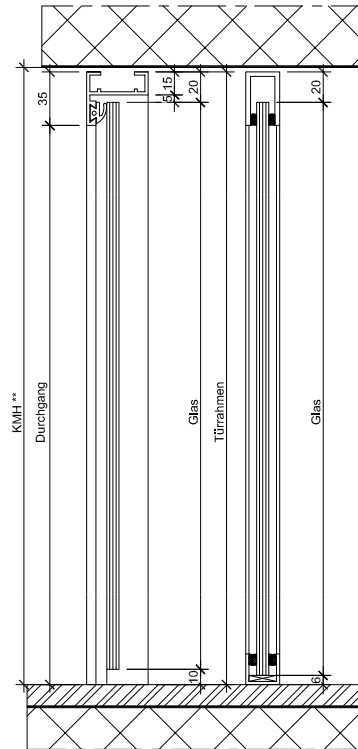

* Kleinstes Mauerlicht, Breite
 ** Kleinstes Mauerlicht, Höhe

Türe DIN Rechts

Türe DIN Links

Standarddetail	Varianten		
Türband Art.Nr. 10 6530 	Planetdichtung Art.Nr. 17 0908 	Schnäpper Art.Nr. 24 9980 	Türkнопf Ø 32 Art.Nr. 50 1000 

* Kleinstes Mauerlicht, Breite
 ** Kleinstes Mauerlicht, Höhe

Türe DIN Rechts

Türe DIN Links

Standarddetail	Varianten		
<p>Türband Art.Nr. 10 6530</p>	<p>Planetdichtung Art.Nr. 17 0908</p>	<p>Schnäpper Art.Nr. 24 9980</p>	<p>Türknohf Ø 32 Art.Nr. 50 1000</p>

* Kleinstes Mauerlicht, Breite
** Kleinstes Mauerlicht, Höhe

Türe DIN Rechts

Türe DIN Links

Standarddetail	Varianten		
<p>Türband Art.Nr. 10 6530</p>	<p>Planetdichtung Art.Nr. 17 0908</p>	<p>Schnäpper Art.Nr. 24 9980</p>	<p>Türkнопf Ø 32 Art.Nr. 50 1000</p>