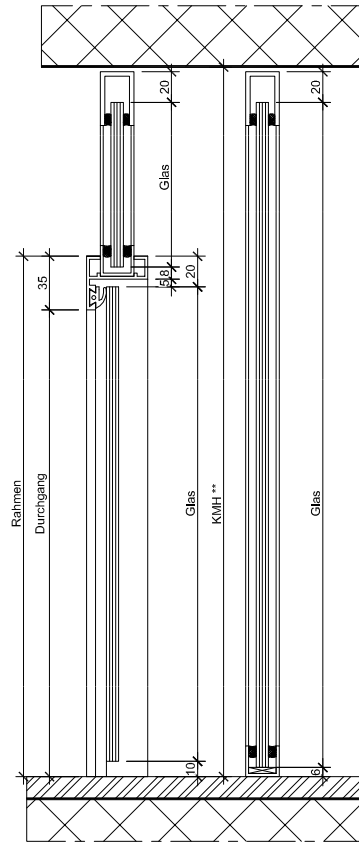

* Kleinstes Mauerlicht, Breite
** Kleinstes Mauerlicht, Höhe

Türe DIN Rechts

Türe DIN Links

Standarddetail	Varianten		
<p>Türband Art.Nr. 10 6530</p>	<p>Planetdichtung Art.Nr. 17 0908</p>	<p>Schnäpper Art.Nr. 24 9980</p>	<p>Türkнопf Ø 32 Art.Nr. 50 1000</p>

* Kleinstes Mauerlicht, Breite
** Kleinstes Mauerlicht, Höhe

Türe DIN Rechts

Türe DIN Links

Standarddetail	Varianten	
Türband Art.Nr. 10 6530 	Planetdichtung Art.Nr. 17 0908  Einbau ab KMH 2300 mm	Verstärkungsprofil Art.Nr. 70 1000 / 80 1000 

* Kleinstes Mauerlicht, Breite
 ** Kleinstes Mauerlicht, Höhe

Türe DIN Rechts

Türe DIN Links

Standarddetail	Varianten			
Türband Art.Nr. 10 6530 	Planetdichtung Art.Nr. 17 0908 	Verstärkungsprofil Art.Nr. 70 1000 / 80 1000  Einbau ab KMH 2300 mm	Schnäpper Art.Nr. 24 9980 	Türknoip Ø 32 Art.Nr. 50 1000 

* Kleinstes Mauerlicht, Breite
 ** Kleinstes Mauerlicht, Höhe

Türe DIN Rechts

Türe DIN Links

Standarddetail	Varianten	
<p>Türband Art.Nr. 10 6530</p> 	<p>Planetdichtung Art.Nr. 17 0908</p>  <p>Einbau ab KMH 2300 mm</p>	<p>Verstärkungsprofil Art.Nr. 70 1000 / 80 1000</p> 