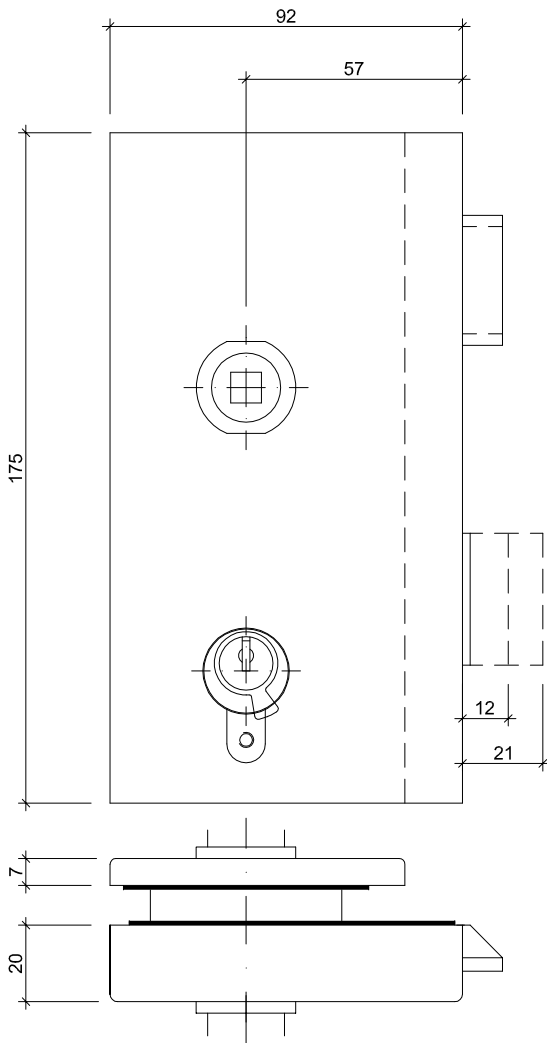

Art. Nr.: **10 6530-180**
Bezeichnung: Türscharnier AMM für 180° Öffnung
max. Türgewicht 60 Kg
Aluminium

Art. Nr.: **10 6530-S**
Bezeichnung: Türscharnier AMM Speziell, Sauna
max. Türgewicht 60 Kg
Aluminium

Art. Nr.: **11 3200 DIN Links** (wie Abb.)
11 3210 DIN Rechts

Bezeichnung: Schloss, Dorma Junior Office Classic
vorgefertigt für KABA-Zylinder
Aluminium eloxiert