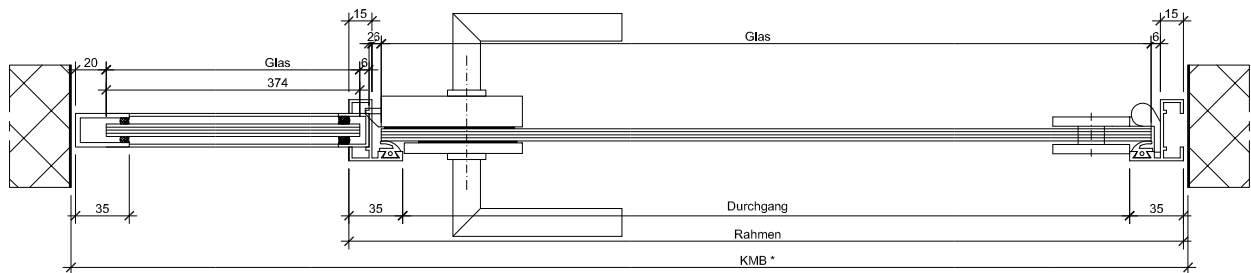

Türe DIN Links