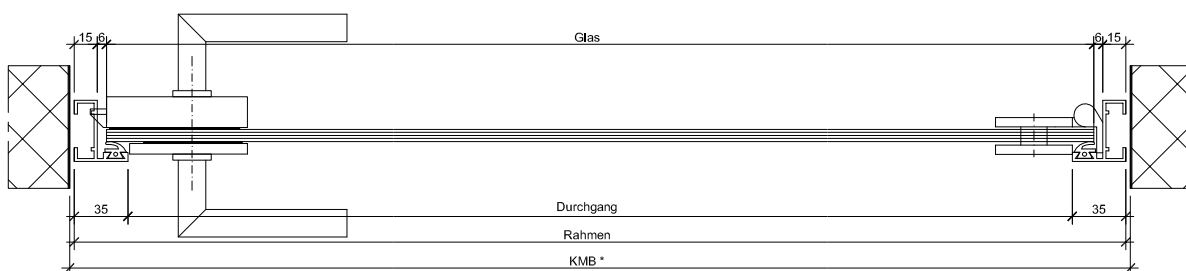

Türe 1-flügelig mit 2 Seitenteilen
und Oblicht

G

11.13

Türe DIN Rechts

Türe DIN Links

Standarddetail	Varianten		
Türband Art.Nr. 10 6530 	Planetdichtung Art.Nr. 17 0908 	Schnäpper Art.Nr. 24 9980 	Türknoopf Ø 32 Art.Nr. 50 1000 

Art. Nr.: **8060-200mm Edelstahl**
8060-200mm Edelstahl poliert

8060-300mm Edelstahl
8060-300mm Edelstahl poliert

Bezeichnung: Stossgriff beidseitig