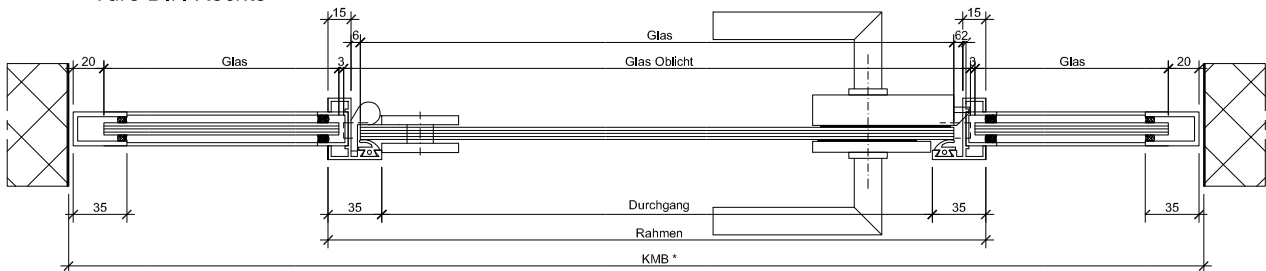

* Kleinstes Mauerlicht, Breite
 ** Kleinstes Mauerlicht, Höhe

Türe DIN Rechts

Türe DIN Links

Standarddetail	Varianten			
Türband Art.Nr. 10 6530 	Planetdichtung Art.Nr. 17 0908 	Verstärkungsprofil Art.Nr. 70 1000 / 80 1000  Einbau ab KMH 2300 mm	Schnäpper Art.Nr. 24 9980 	Türknoip Ø 32 Art.Nr. 50 1000 

* Kleinstes Mauerlicht, Breite
 ** Kleinstes Mauerlicht, Höhe

Türe DIN Rechts

Türe DIN Links

Standarddetail	Varianten	
<p>Türband Art.Nr. 10 6530</p> 	<p>Planetdichtung Art.Nr. 17 0908</p>  <p>Einbau ab KMH 2300 mm</p>	<p>Verstärkungsprofil Art.Nr. 70 1000 / 80 1000</p> 