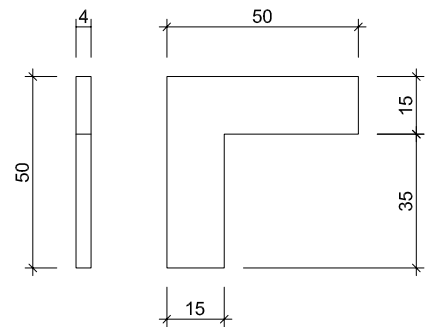

Art. Nr.: **26 5352**
 Bezeichnung: Eckwinkel PVC 4mm
 zu Türe mit Seitenteil
 Dunkelgrau

Art. Nr.: **10 6530**
 Bezeichnung: Türscharnier AMM
 max. Türgewicht 60 Kg
 Aluminium

Art. Nr.: **10 6530-180**
 Bezeichnung: Türscharnier AMM für 180° Öffnung
 max. Türgewicht 60 Kg
 Aluminium