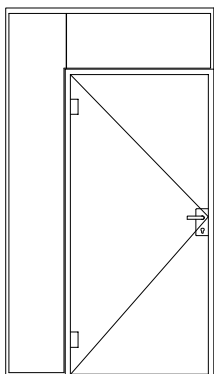

Ausführung

Typ

Seite

Türe 1-flüglig

A

11.07

Türe 1-flüglig mit Seitenteil

B

11.08

Türe 1-flüglig mit Seitenteil

C

11.09

Türe 1-flüglig mit 2 Seitenteilen

D

11.10

Ausführung

Typ

Seite

Türe 1-flügelig mit Seitenteil
und Oblicht

E

11.11

Türe 1-flügelig mit Seitenteil
und Oblicht

F

11.12

Türe 1-flügelig mit 2 Seitenteilen
und Oblicht

G

11.13

Türe DIN Rechts

Türe DIN Links

Standarddetail	Varianten		
Türband Art.Nr. 10 6530 	Planetdichtung Art.Nr. 17 0908 	Schnäpper Art.Nr. 24 9980 	Türknoopf Ø 32 Art.Nr. 50 1000 