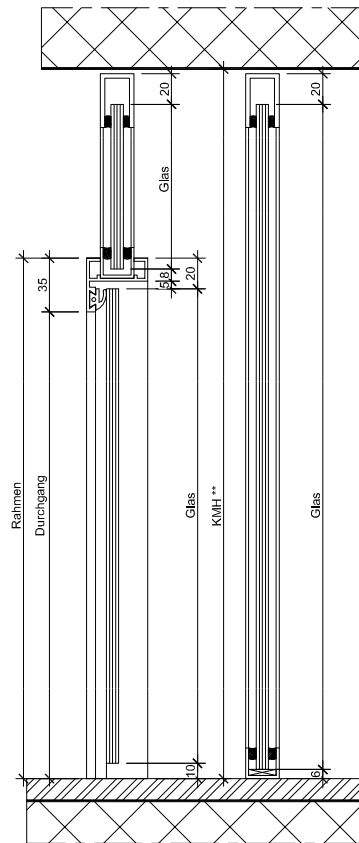

* Kleinstes Mauerlicht, Breite
 ** Kleinstes Mauerlicht, Höhe

Türe DIN Rechts

Türe DIN Links

Standarddetail	Varianten		
<p>Türband Art.Nr. 10 6530</p>	<p>Planetdichtung Art.Nr. 17 0908</p>	<p>Schnäpper Art.Nr. 24 9980</p>	<p>Türknohf Ø 32 Art.Nr. 50 1000</p>

* Kleinstes Mauerlicht, Breite
** Kleinstes Mauerlicht, Höhe

Türe DIN Rechts

Türe DIN Links

Standarddetail	Varianten		
<p>Türband Art.Nr. 10 6530</p>	<p>Planetdichtung Art.Nr. 17 0908</p>	<p>Schnäpper Art.Nr. 24 9980</p>	<p>Türkнопf Ø 32 Art.Nr. 50 1000</p>

* Kleinstes Mauerlicht, Breite
** Kleinstes Mauerlicht, Höhe

Türe DIN Rechts

Türe DIN Links

Standarddetail	Varianten	
Türband Art.Nr. 10 6530 	Planetdichtung Art.Nr. 17 0908  Einbau ab KMH 2300 mm	Verstärkungsprofil Art.Nr. 70 1000 / 80 1000 