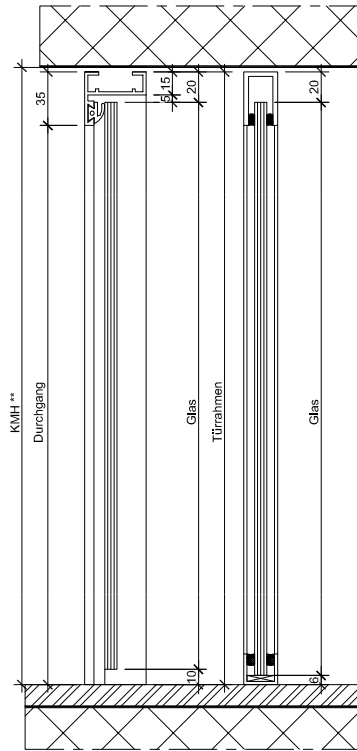

Türe 1-flügelig mit 2 Seitenteilen
und Oblicht

G

11.13

Türe DIN Rechts

Türe DIN Links

Standarddetail	Varianten		
Türband Art.Nr. 10 6530 	Planetdichtung Art.Nr. 17 0908 	Schnäpper Art.Nr. 24 9980 	Türknoopf Ø 32 Art.Nr. 50 1000 

* Kleinstes Mauerlicht, Breite
 ** Kleinstes Mauerlicht, Höhe

Türe DIN Rechts

Türe DIN Links

Standarddetail	Varianten		
Türband Art.Nr. 10 6530 	Planetdichtung Art.Nr. 17 0908 	Schnäpper Art.Nr. 24 9980 	Türkнопf Ø 32 Art.Nr. 50 1000 

* Kleinstes Mauerlicht, Breite
 ** Kleinstes Mauerlicht, Höhe

Türe DIN Rechts

Türe DIN Links

Standarddetail	Varianten		
<p>Türband Art.Nr. 10 6530</p>	<p>Planetdichtung Art.Nr. 17 0908</p>	<p>Schnäpper Art.Nr. 24 9980</p>	<p>Türknohf Ø 32 Art.Nr. 50 1000</p>

* Kleinstes Mauerlicht, Breite
** Kleinstes Mauerlicht, Höhe

Türe DIN Rechts

Türe DIN Links

Standarddetail	Varianten		
<p>Türband Art.Nr. 10 6530</p>	<p>Planetdichtung Art.Nr. 17 0908</p>	<p>Schnäpper Art.Nr. 24 9980</p>	<p>Türkнопf Ø 32 Art.Nr. 50 1000</p>