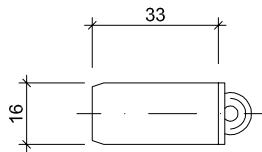

Art. Nr.: **24 9980**
Bezeichnung: Schnäpper