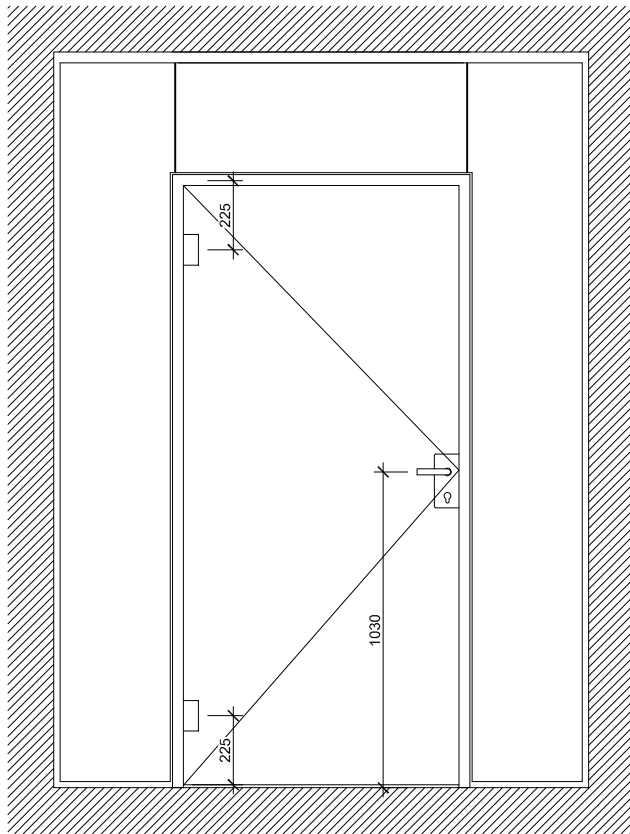

* Kleinstes Mauerlicht, Breite
 ** Kleinstes Mauerlicht, Höhe

Türe DIN Rechts

Türe DIN Links

Standarddetail	Varianten			
Türband Art.Nr. 10 6530 	Planetdichtung Art.Nr. 17 0908 	Verstärkungsprofil Art.Nr. 70 1000 / 80 1000  Einbau ab KMH 2300 mm	Schnäpper Art.Nr. 24 9980 	Türknoip Ø 32 Art.Nr. 50 1000 

* Kleinstes Mauerlicht, Breite
 ** Kleinstes Mauerlicht, Höhe

Türe DIN Rechts

Türe DIN Links

Standarddetail	Varianten	
<p>Türband Art.Nr. 10 6530</p> 	<p>Planetdichtung Art.Nr. 17 0908</p>  <p>Einbau ab KMH 2300 mm</p>	<p>Verstärkungsprofil Art.Nr. 70 1000 / 80 1000</p> 