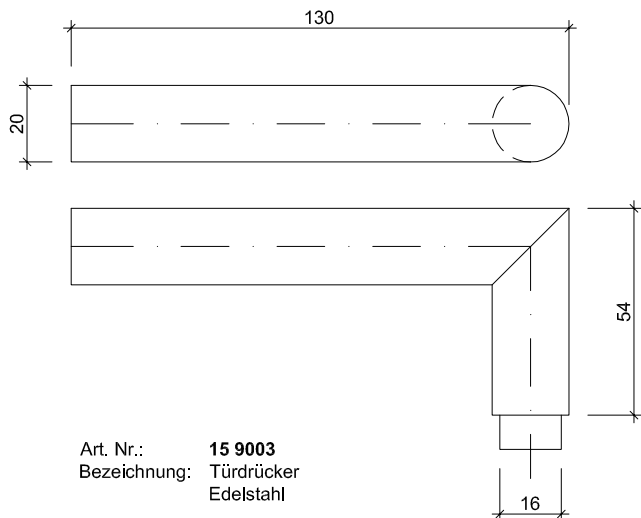

Art. Nr.: **15 9003**
Bezeichnung: Türdrücker
Edelstahl