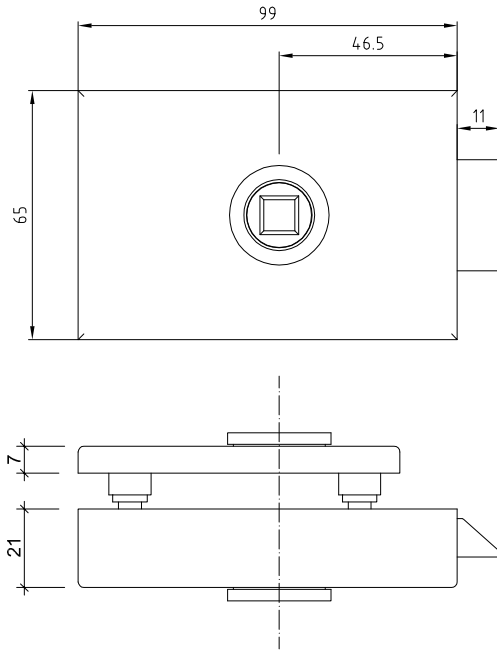

Art. Nr.: **10.510 DIN Links / DIN Rechts**

Bezeichnung: Schloss, Medio
unverschliessbar
Aluminium eloxiert