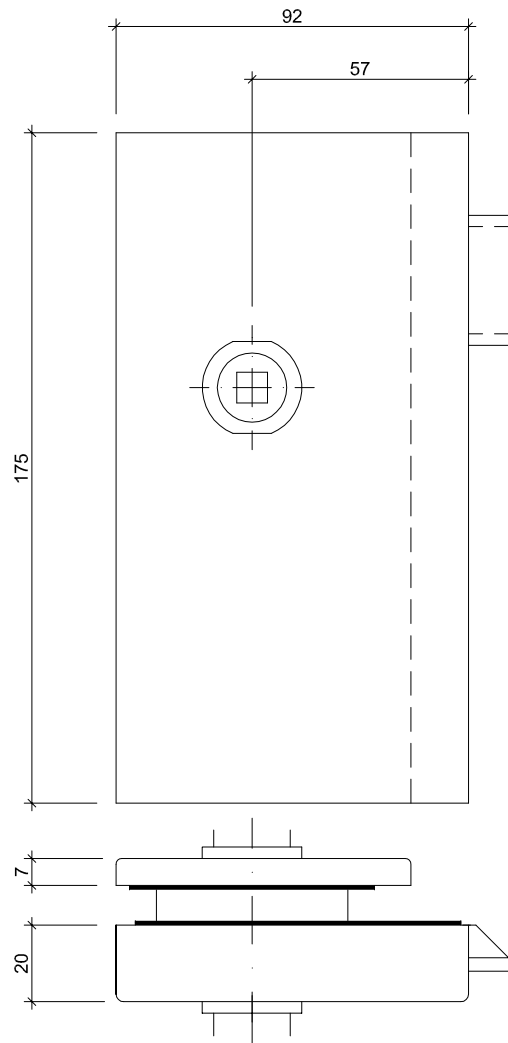

Art. Nr.: **11 2840 DIN Links** (wie Abb.)
11 2850 DIN Rechts

Bezeichnung: Schloss, Dorma Junior Office Classic
unverschliessbar
Aluminium eloxiert