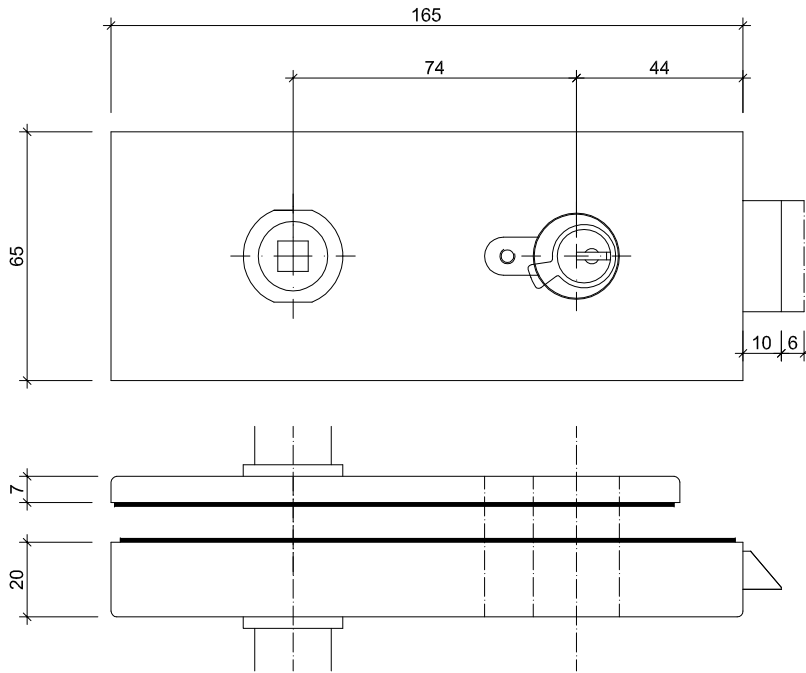

Art. Nr.: **50 1000**
Bezeichnung: Türknoopf Ø32mm
Glanzverchromt / Matt

Art. Nr.: **10.007 DIN Links / DIN Rechts**

Bezeichnung: Schloss, Dorma Studio Classic
vorgefertigt für KABA-Zylinder
Aluminium eloxiert