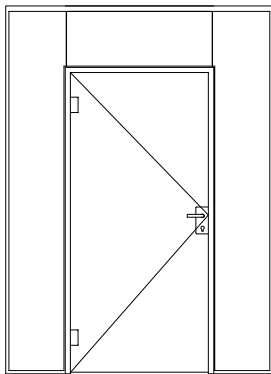

Ausführung

Typ

Seite

Türe 1-flüglig

A

11.07

Türe 1-flüglig mit Seitenteil

B

11.08

Türe 1-flüglig mit Seitenteil

C

11.09

Türe 1-flüglig mit 2 Seitenteilen

D

11.10

Ausführung

Typ

Seite

Türe 1-flügelig mit Seitenteil
und Oblicht

E

11.11

Türe 1-flügelig mit Seitenteil
und Oblicht

F

11.12

Türe 1-flügelig mit 2 Seitenteilen
und Oblicht

G

11.13

Türe DIN Rechts

Türe DIN Links

Standarddetail	Varianten		
Türband Art.Nr. 10 6530 	Planetdichtung Art.Nr. 17 0908 	Schnäpper Art.Nr. 24 9980 	Türknoopf Ø 32 Art.Nr. 50 1000 