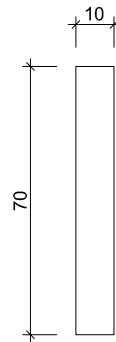

Ausführung

Typ

Seite

Türe 1-flüglig

A

11.07

Türe 1-flüglig mit Seitenteil

B

* Kleinstes Mauerlicht, Breite
** Kleinstes Mauerlicht, Höhe

Art. Nr.: **35 8100** eloxiert
35 8101 roh
 Bezeichnung: Türrahmenprofil AMM
 Aluminium

Art. Nr.: **04 6890** eloxiert
04 6891 roh
 Bezeichnung: U-Profil 20 x 22 x 2mm
 Aluminium

Art. Nr.: **30 8490** eloxiert
30 8491 roh
 Bezeichnung: U-Profil 35 x 22 x 3mm
 Aluminium

Art. Nr.: **26 5360** grau
26 5361 schwarz
 Bezeichnung: Türdichtung AMM

Art. Nr.: **24 9980**
 Bezeichnung: Schnäpper

Art. Nr.: **26 5352**
 Bezeichnung: Eckwinkel PVC 4mm
 zu Türe mit Seitenteil
 Dunkelgrau

Art. Nr.: **10 6530**
 Bezeichnung: Türscharnier AMM
 max. Türgewicht 60 Kg
 Aluminium

Art. Nr.: **10 6530-180**
 Bezeichnung: Türscharnier AMM für 180° Öffnung
 max. Türgewicht 60 Kg
 Aluminium