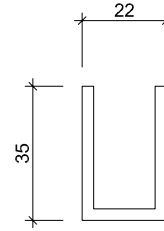

* Kleinstes Mauerlicht, Breite
 ** Kleinstes Mauerlicht, Höhe

Türe DIN Rechts

Türe DIN Links

Standarddetail	Varianten	
<p>Türband Art.Nr. 10 6530</p> 	<p>Planetdichtung Art.Nr. 17 0908</p>  <p>Einbau ab KMH 2300 mm</p>	<p>Verstärkungsprofil Art.Nr. 70 1000 / 80 1000</p> 

* Kleinstes Mauerlicht, Breite
** Kleinstes Mauerlicht, Höhe

Art. Nr.: **35 8100** eloxiert
35 8101 roh
 Bezeichnung: Türrahmenprofil AMM
 Aluminium

Art. Nr.: **04 6890** eloxiert
04 6891 roh
 Bezeichnung: U-Profil 20 x 22 x 2mm
 Aluminium