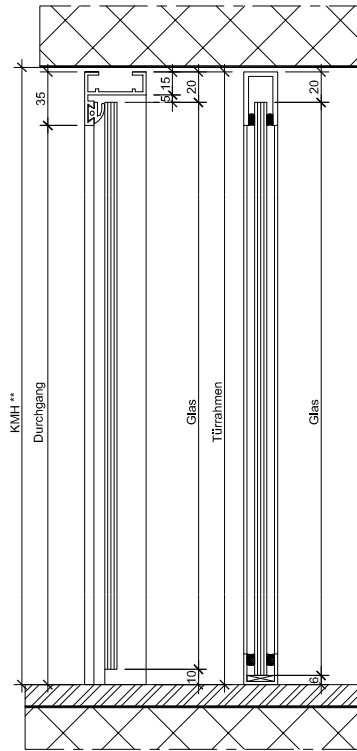

Typ

Seite

Türe 1-flügelig mit Seitenteil
und Oblicht

E

11.11

Türe 1-flügelig mit Seitenteil
und Oblicht

F

11.12

Türe 1-flügelig mit 2 Seitenteilen
und Oblicht

G

11.13

Türe DIN Rechts

Türe DIN Links

Standarddetail	Varianten		
Türband Art.Nr. 10 6530 	Planetdichtung Art.Nr. 17 0908 	Schnäpper Art.Nr. 24 9980 	Türknoopf Ø 32 Art.Nr. 50 1000 

* Kleinstes Mauerlicht, Breite
 ** Kleinstes Mauerlicht, Höhe

Türe DIN Rechts

Türe DIN Links

Standarddetail	Varianten		
Türband Art.Nr. 10 6530 	Planetdichtung Art.Nr. 17 0908 	Schnäpper Art.Nr. 24 9980 	Türkнопf Ø 32 Art.Nr. 50 1000 

* Kleinstes Mauerlicht, Breite
 ** Kleinstes Mauerlicht, Höhe

Türe DIN Rechts

Türe DIN Links

Standarddetail	Varianten		
<p>Türband Art.Nr. 10 6530</p>	<p>Planetdichtung Art.Nr. 17 0908</p>	<p>Schnäpper Art.Nr. 24 9980</p>	<p>Türknohf Ø 32 Art.Nr. 50 1000</p>