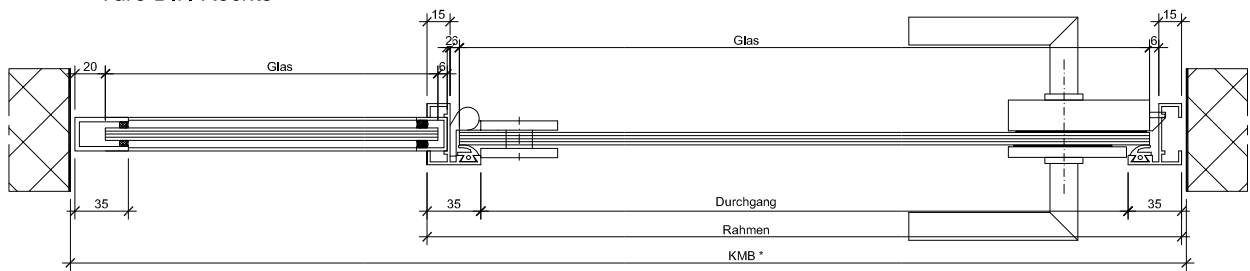

* Kleinstes Mauerlicht, Breite
 ** Kleinstes Mauerlicht, Höhe

Türe DIN Rechts

Türe DIN Links

Standarddetail	Varianten		
Türband Art.Nr. 10 6530 	Planetdichtung Art.Nr. 17 0908 	Schnäpper Art.Nr. 24 9980 	Türkнопf Ø 32 Art.Nr. 50 1000 

* Kleinstes Mauerlicht, Breite
 ** Kleinstes Mauerlicht, Höhe

Türe DIN Rechts

Türe DIN Links

Standarddetail	Varianten		
<p>Türband Art.Nr. 10 6530</p>	<p>Planetdichtung Art.Nr. 17 0908</p>	<p>Schnäpper Art.Nr. 24 9980</p>	<p>Türknohf Ø 32 Art.Nr. 50 1000</p>