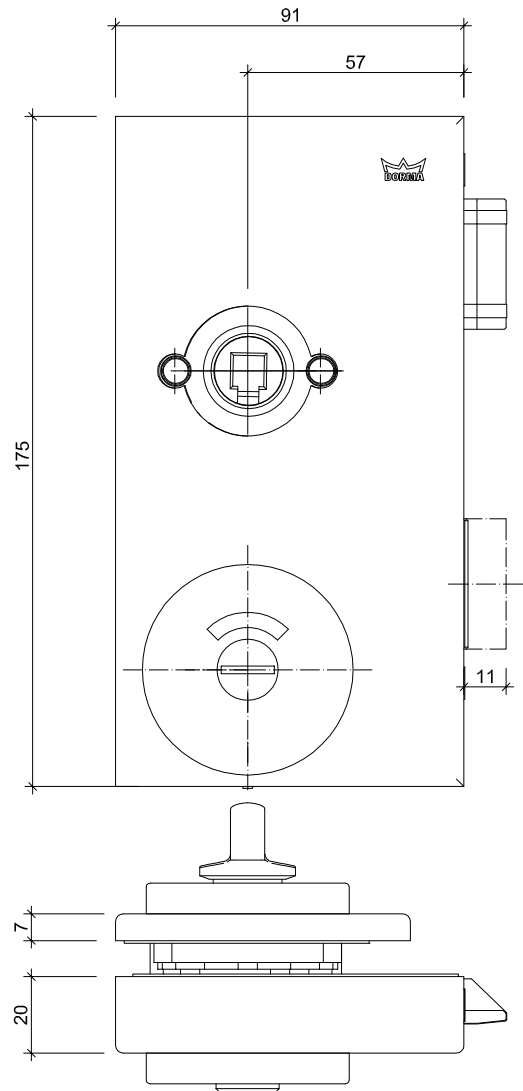

Art. Nr.: **11.276 DIN Links (wie Abb.)**
11.277 DIN Rechts

Bezeichnung: Schloss, Dorma Junior Office Classic
mit WC-Funktion (rot/grün Anzeige)
Aluminium eloxiert