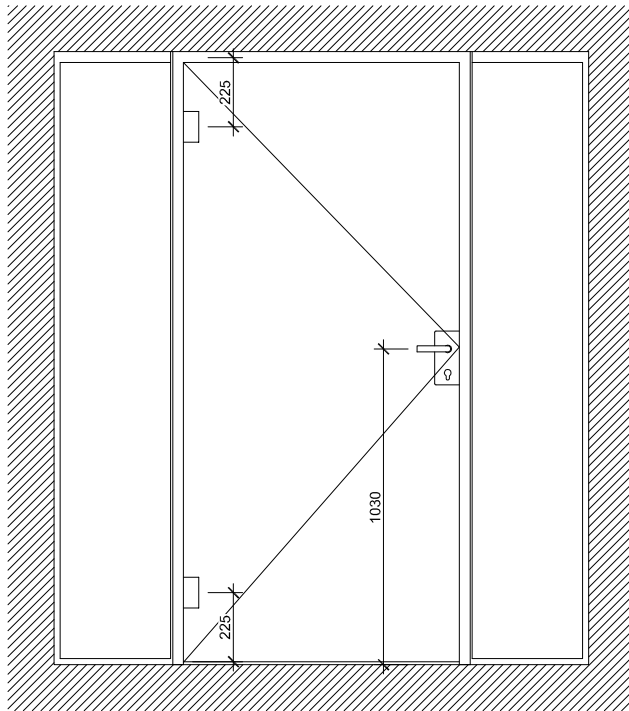

* Kleinstes Mauerlicht, Breite
 ** Kleinstes Mauerlicht, Höhe

Türe DIN Rechts

Türe DIN Links

Standarddetail	Varianten		
<p>Türband Art.Nr. 10 6530</p>	<p>Planetdichtung Art.Nr. 17 0908</p>	<p>Schnäpper Art.Nr. 24 9980</p>	<p>Türknohf Ø 32 Art.Nr. 50 1000</p>

* Kleinstes Mauerlicht, Breite
** Kleinstes Mauerlicht, Höhe

Türe DIN Rechts

Türe DIN Links

Standarddetail	Varianten		
<p>Türband Art.Nr. 10 6530</p>	<p>Planetdichtung Art.Nr. 17 0908</p>	<p>Schnäpper Art.Nr. 24 9980</p>	<p>Türkнопf Ø 32 Art.Nr. 50 1000</p>