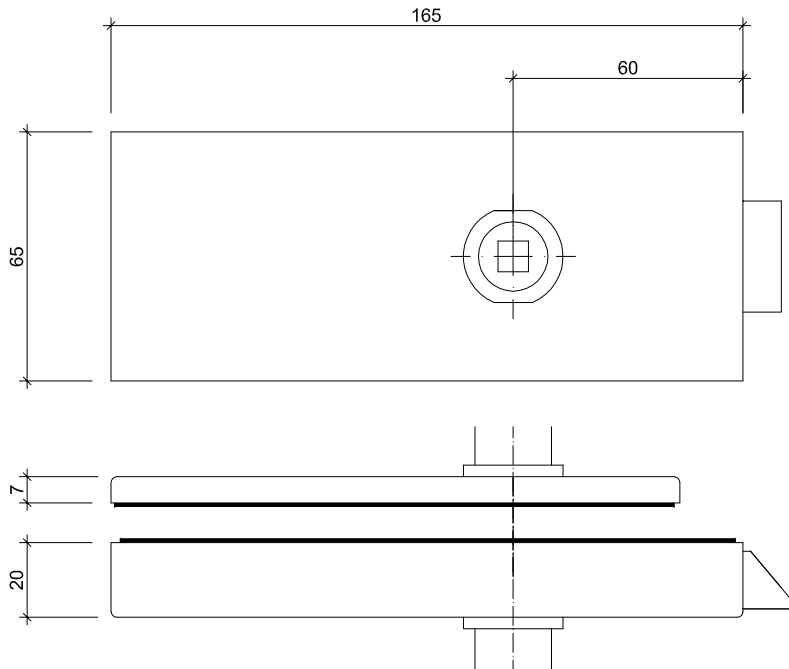

Art. Nr.: **10.001 DIN Links / DIN Rechts**

Bezeichnung: Schloss, Dorma Studio Classic
unverschliessbar
Aluminium eloxiert

Schloss ist auch mit WC -Funktion erhältlich (rot/grün Anzele)