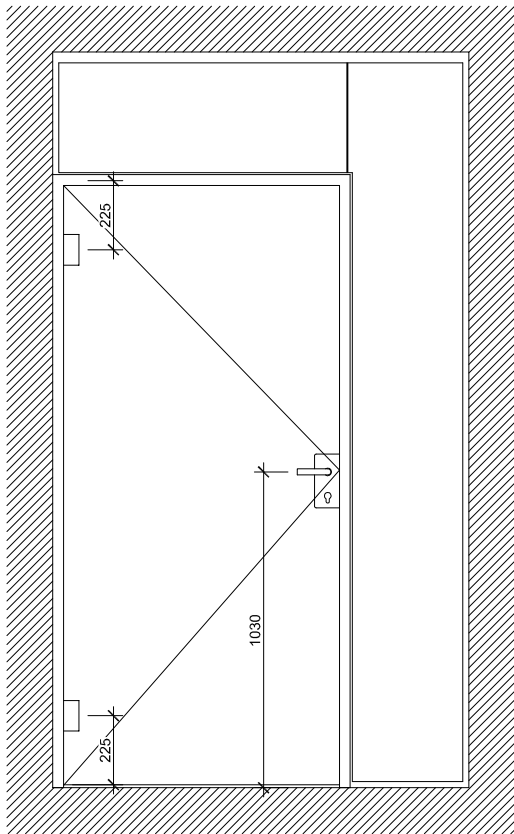

Standarddetail	Varianten	
Türband Art.Nr. 10 6530 	Planetdichtung Art.Nr. 17 0908 Einbau ab KMH 2300 mm	Verstärkungsprofil Art.Nr. 70 1000 / 80 1000

* Kleinstes Mauerlicht, Breite
** Kleinstes Mauerlicht, Höhe