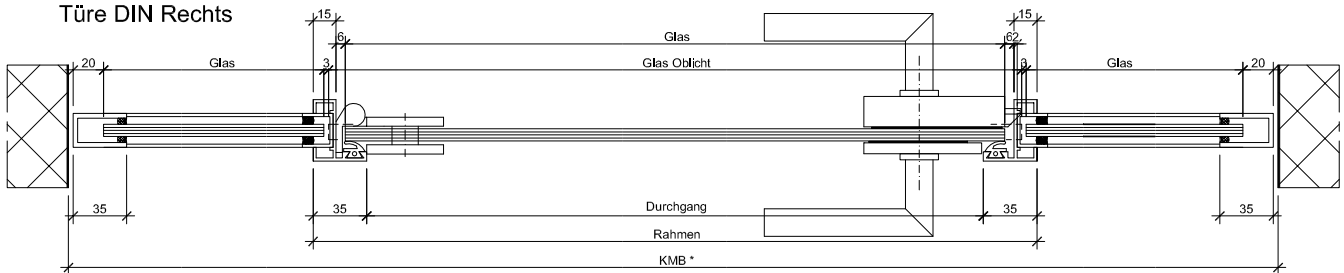

Türe DIN Rechts