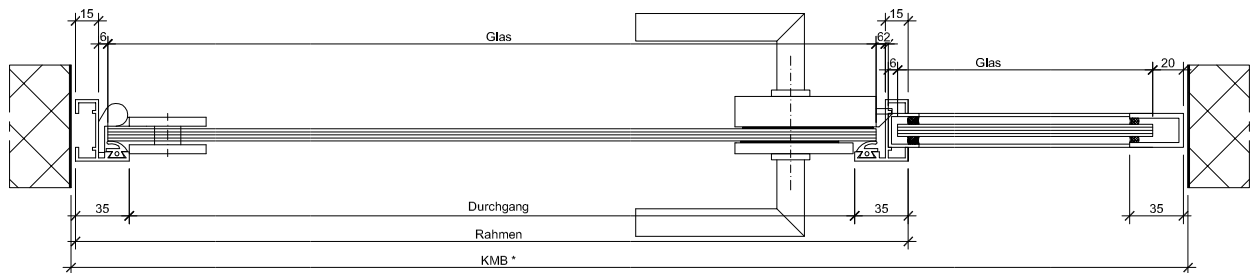

Türe DIN Rechts