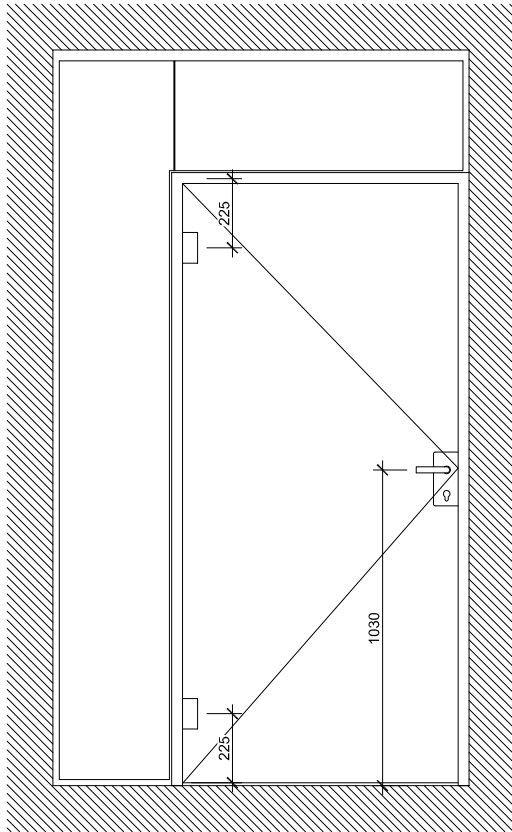

Standarddetail	Varianten			
Türband Art.Nr. 10 6530 	Planetdichtung Art.Nr. 17 0908 	Verstärkungsprofil Art.Nr. 70 1000 / 80 1000 Einbau ab KMH 2300 mm	Schnäpper Art.Nr. 24 9980 	Türknoip Ø 32 Art.Nr. 50 1000

* Kleinstes Mauerlicht, Breite
** Kleinstes Mauerlicht, Höhe