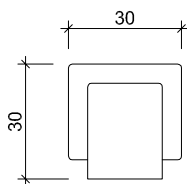

Bezeichnung: Schloss, Dorma Junior Office Classic
vorgefertigt für KABA-Zylinder
Aluminium eloxiert

Bezeichnung: Schloss, Dorma Junior Office Classic
unverschliessbar
Aluminium eloxiert