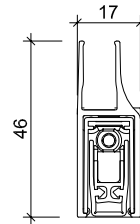

* Kleinstes Mauerlicht, Breite
 ** Kleinstes Mauerlicht, Höhe

Türe DIN Rechts

Türe DIN Links

Standarddetail	Varianten	
<p>Türband Art.Nr. 10 6530</p> 	<p>Planetdichtung Art.Nr. 17 0908</p>  <p>Einbau ab KMH 2300 mm</p>	<p>Verstärkungsprofil Art.Nr. 70 1000 / 80 1000</p> 

* Kleinstes Mauerlicht, Breite
** Kleinstes Mauerlicht, Höhe

Art. Nr.: **35 8100** eloxiert
35 8101 roh
 Bezeichnung: Türrahmenprofil AMM
 Aluminium

Art. Nr.: **04 6890** eloxiert
04 6891 roh
 Bezeichnung: U-Profil 20 x 22 x 2mm
 Aluminium

Art. Nr.: **30 8490** eloxiert
30 8491 roh
 Bezeichnung: U-Profil 35 x 22 x 3mm
 Aluminium

Art. Nr.: **26 5360** grau
26 5361 schwarz
 Bezeichnung: Türdichtung AMM

Art. Nr.: **24 9980**
 Bezeichnung: Schnäpper

Art. Nr.: **26 5352**
 Bezeichnung: Eckwinkel PVC 4mm
 zu Türe mit Seitenteil
 Dunkelgrau

Art. Nr.: **10 6530**
 Bezeichnung: Türscharnier AMM
 max. Türgewicht 60 Kg
 Aluminium

Art. Nr.: **10 6530-180**
 Bezeichnung: Türscharnier AMM für 180° Öffnung
 max. Türgewicht 60 Kg
 Aluminium